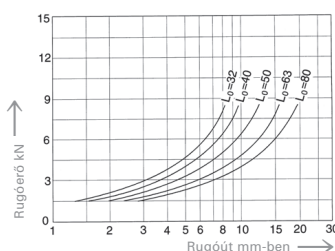

Rend. szán
a mérettel
kiegészítve

Rendelési példa: Gumirugó SZ 8590

$D_a = 50$ mm, $L_0 = 63$ mm

Kiegészítés 050 x 063

Rend. szám: SZ 8590.050 x 063

D_a	D_i	L_0	D_b	D_1	Rend. sz. SZ 8590. <input type="checkbox"/> x <input type="checkbox"/>
16	6,5	12	20	28	▲
		16			016 x 012
		20			016 x 016
		25			016 x 020
					016 x 025
20	8,5	16	25	32	020 x 016
		20			020 x 020
		25			020 x 025
		32			020 x 032
25	10,5	20	31	36	025 x 020
		25			025 x 025
		32			025 x 032
		40			025 x 040
32	13,5	32	40	45	032 x 032
		40			032 x 040
		50			032 x 050
		63			032 x 063
40	13,5	32	50	56	040 x 032
		40			040 x 040
		50			040 x 050
		63			040 x 063
		80			040 x 080
50	17	32	63	71	050 x 032
		40			050 x 040
		50			050 x 050
		63			050 x 063
		80			050 x 080
		100			050 x 100
63	17	32	79	90	063 x 032
		40			063 x 040
		50			063 x 050
		63			063 x 063
		80			063 x 080
		100			063 x 100
80	21	32	100	112	080 x 032
		40			080 x 040
		50			080 x 050
		63			080 x 063
		80			080 x 080
		100			080 x 100
100	21	32	125	140	100 x 032
		40			100 x 040
		50			100 x 050
		63			100 x 063
		80			100 x 080
		100			100 x 100
125	27	32	156	180	125 x 032
		40			125 x 040
		50			125 x 050
		63			125 x 063
		80			125 x 080
		100			125 x 100
	125	125 x 125			
	160	125 x 160			

Elastomer-rugók

Beépítési példák

Az SZ8590 gumirugók erő-út diagramja

beépítési példa

1. Ábra Rugó PUR 16

2. Ábra Rugó PUR 20

3. Ábra Rugó PUR 25

4. Ábra Rugó PUR 32