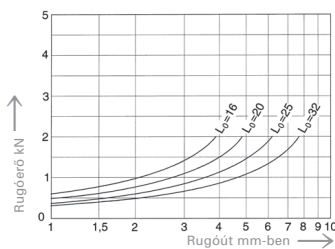

Rend. szán
a mérettel
kiegészítve

Rendelési példa: Gumirugó SZ 8590

$D_a = 50$ mm, $L_0 = 63$ mm

Kiegészítés 050 x 063

Rend. szám: SZ 8590.050 x 063

D_a	D_i	L_0	D_b	D_1	Rend. sz. SZ 8590. <input type="checkbox"/> x <input type="checkbox"/>
16	6,5	12	20	28	▲
		16			016 x 012
		20			016 x 016
		25			016 x 020
					016 x 025
20	8,5	16	25	32	020 x 016
		20			020 x 020
		25			020 x 025
		32			020 x 032
25	10,5	20	31	36	025 x 020
		25			025 x 025
		32			025 x 032
		40			025 x 040
32	13,5	32	40	45	032 x 032
		40			032 x 040
		50			032 x 050
		63			032 x 063
40	13,5	32	50	56	040 x 032
		40			040 x 040
		50			040 x 050
		63			040 x 063
		80			040 x 080
50	17	32	63	71	050 x 032
		40			050 x 040
		50			050 x 050
		63			050 x 063
		80			050 x 080
		100			050 x 100
63	17	32	79	90	063 x 032
		40			063 x 040
		50			063 x 050
		63			063 x 063
		80			063 x 080
		100			063 x 100
80	21	32	100	112	080 x 032
		40			080 x 040
		50			080 x 050
		63			080 x 063
		80			080 x 080
		100			080 x 100
100	21	32	125	140	100 x 032
		40			100 x 040
		50			100 x 050
		63			100 x 063
		80			100 x 080
		100			100 x 100
125	27	32	156	180	125 x 032
		40			125 x 040
		50			125 x 050
		63			125 x 063
		80			125 x 080
		100			125 x 100
	125	125 x 125			
	160	125 x 160			

Elastomer-rugók

Beépítési példák

Az SZ8590 gumirugók erő-út diagramja

beépítési példa

1. Ábra Rugó PUR 16

2. Ábra Rugó PUR 20

3. Ábra Rugó PUR 25

4. Ábra Rugó PUR 32