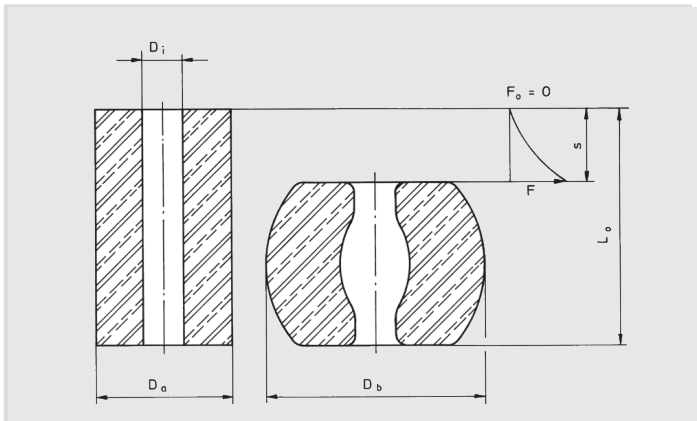

Elastomer-rugók

Gumirugók

DIN ISO 10069

Anyag: Vulkollan poliuretán-elastomer (PUR)
desmodur 15 bázison
keménység 90 ± 5 Shore A

Megengedett rugóút $s_{max.} = 0,25 L_0$
Tömörödés az L_0 8-10 %-a
A gumirugók nagy rugóerőkhöz alkalmazhatók.
Hőállóság 80° C-ig
rövid ideig 120° C-ig

Rend. szán
a mérettel
kiegészítve

Rendelési példa: Gumirugó SZ 8590

$D_a = 50$ mm, $L_0 = 63$ mm

Kiegészítés 050 x 063

Rend. szám: SZ 8590.050 x 063

D_a	D_i	L_0	D_b	D_1	Rend. sz. SZ 8590. <input type="checkbox"/> x <input type="checkbox"/>
16	6,5	12	20	28	▲
		16			016 x 012
		20			016 x 016
		25			016 x 020
					016 x 025
20	8,5	16	25	32	020 x 016
		20			020 x 020
		25			020 x 025
		32			020 x 032
25	10,5	20	31	36	025 x 020
		25			025 x 025
		32			025 x 032
		40			025 x 040
32	13,5	32	40	45	032 x 032
		40			032 x 040
		50			032 x 050
		63			032 x 063
40	13,5	32	50	56	040 x 032
		40			040 x 040
		50			040 x 050
		63			040 x 063
		80			040 x 080
50	17	32	63	71	050 x 032
		40			050 x 040
		50			050 x 050
		63			050 x 063
		80			050 x 080
		100			050 x 100
63	17	32	79	90	063 x 032
		40			063 x 040
		50			063 x 050
		63			063 x 063
		80			063 x 080
		100			063 x 100
80	21	32	100	112	080 x 032
		40			080 x 040
		50			080 x 050
		63			080 x 063
		80			080 x 080
		100			080 x 100
100	21	32	125	140	100 x 032
		40			100 x 040
		50			100 x 050
		63			100 x 063
		80			100 x 080
		100			100 x 100
125	27	32	156	180	125 x 032
		40			125 x 040
		50			125 x 050
		63			125 x 063
		80			125 x 080
		100			125 x 100
	125	125 x 125			
	160	125 x 160			