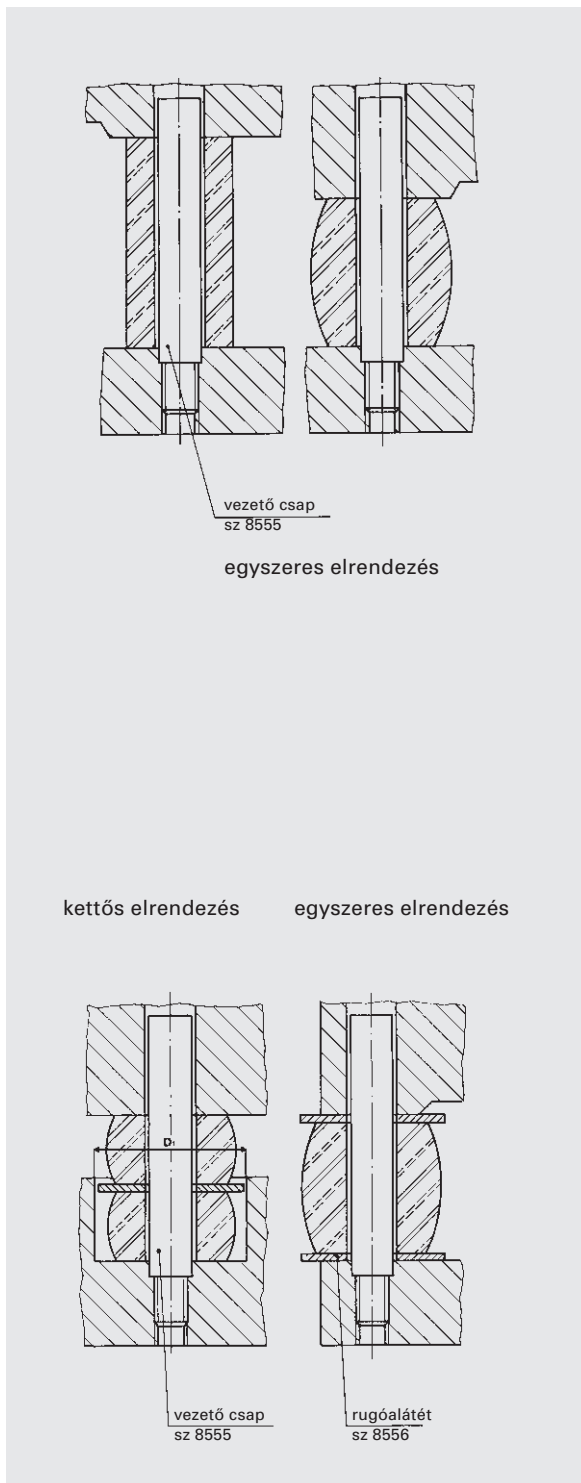

Elastomer-rugók

Gumirugók

DIN ISO 10069

Anyag: Vulkollan poliuretán-elastomer (PUR)
desmodur 15 bázison
keménység 90 ± 5 Shore A

Megengedett rugóút $s_{max.} = 0,25 L_0$
Tömörödés az L_0 8-10 %-a
A gumirugók nagy rugóerőkhöz alkalmazhatók.
Hőállóság 80° C-ig
rövid ideig 120° C-ig

Rend. szán
a mérettel
kiegészítve

Rendelési példa: Gumirugó SZ 8590

$D_a = 50$ mm, $L_0 = 63$ mm

Kiegészítés 050 x 063

Rend. szám: SZ 8590.050 x 063

D_a	D_i	L_0	D_b	D_1	Rend. sz. SZ 8590. <input type="checkbox"/> x <input type="checkbox"/>
16	6,5	12	20	28	▲
		16			016 x 012
		20			016 x 016
		25			016 x 020
					016 x 025
20	8,5	16	25	32	020 x 016
		20			020 x 020
		25			020 x 025
		32			020 x 032
25	10,5	20	31	36	025 x 020
		25			025 x 025
		32			025 x 032
		40			025 x 040
32	13,5	32	40	45	032 x 032
		40			032 x 040
		50			032 x 050
		63			032 x 063
40	13,5	32	50	56	040 x 032
		40			040 x 040
		50			040 x 050
		63			040 x 063
		80			040 x 080
50	17	32	63	71	050 x 032
		40			050 x 040
		50			050 x 050
		63			050 x 063
		80			050 x 080
		100			050 x 100
63	17	32	79	90	063 x 032
		40			063 x 040
		50			063 x 050
		63			063 x 063
		80			063 x 080
		100			063 x 100
80	21	32	100	112	080 x 032
		40			080 x 040
		50			080 x 050
		63			080 x 063
		80			080 x 080
		100			080 x 100
100	21	32	125	140	100 x 032
		40			100 x 040
		50			100 x 050
		63			100 x 063
		80			100 x 080
		100			100 x 100
125	27	32	156	180	125 x 032
		40			125 x 040
		50			125 x 050
		63			125 x 063
		80			125 x 080
		100			125 x 100
	125	125 x 125			
	160	125 x 160			

Elastomer-rugók

Beépítési példák

Az SZ8590 gumirugók erő-út diagramja

beépítési példa

1. Ábra Rugó PUR 16

2. Ábra Rugó PUR 20

3. Ábra Rugó PUR 25

4. Ábra Rugó PUR 32

5. Ábra Rugó PUR 40

6. Ábra Rugó PUR 50

7. Ábra Rugó PUR 63

8. Ábra Rugó PUR 80

9. Ábra Rugó PUR 100

10. Ábra Rugó PUR 125