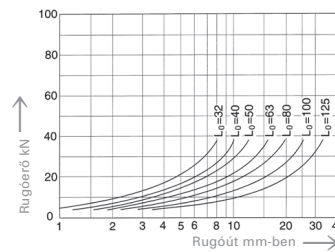

8. Ábra Rugó PUR 80