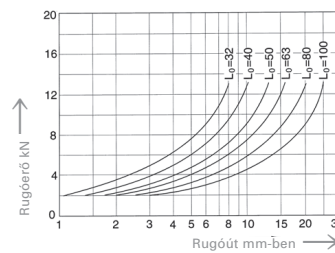

6. Ábra Rugó PUR 50