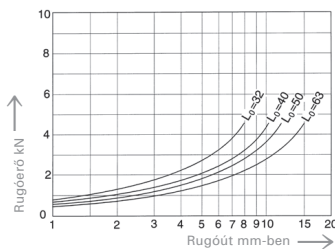

Rend. szán
a mérettel
kiegészítve

Rendelési példa: Gumirugó SZ 8590

$D_a = 50$ mm, $L_0 = 63$ mm

Kiegészítés 050 x 063

Rend. szám: SZ 8590.050 x 063

D_a	D_i	L_0	D_b	D_1	Rend. sz. SZ 8590. <input type="checkbox"/> x <input type="checkbox"/>
16	6,5	12	20	28	▲
		16			016 x 012
		20			016 x 016
		25			016 x 020
					016 x 025
20	8,5	16	25	32	020 x 016
		20			020 x 020
		25			020 x 025
		32			020 x 032
25	10,5	20	31	36	025 x 020
		25			025 x 025
		32			025 x 032
		40			025 x 040
32	13,5	32	40	45	032 x 032
		40			032 x 040
		50			032 x 050
		63			032 x 063
40	13,5	32	50	56	040 x 032
		40			040 x 040
		50			040 x 050
		63			040 x 063
		80			040 x 080
50	17	32	63	71	050 x 032
		40			050 x 040
		50			050 x 050
		63			050 x 063
		80			050 x 080
		100			050 x 100
63	17	32	79	90	063 x 032
		40			063 x 040
		50			063 x 050
		63			063 x 063
		80			063 x 080
		100			063 x 100
80	21	32	100	112	080 x 032
		40			080 x 040
		50			080 x 050
		63			080 x 063
		80			080 x 080
		100			080 x 100
100	21	32	125	140	100 x 032
		40			100 x 040
		50			100 x 050
		63			100 x 063
		80			100 x 080
		100			100 x 100
125	27	32	156	180	125 x 032
		40			125 x 040
		50			125 x 050
		63			125 x 063
		80			125 x 080
		100			125 x 100
	125	125 x 125			
	160	125 x 160			

Elastomer-rugók

Beépítési példák

Az SZ8590 gumirugók erő-út diagramja

beépítési példa

1. Ábra Rugó PUR 16

2. Ábra Rugó PUR 20

3. Ábra Rugó PUR 25

4. Ábra Rugó PUR 32