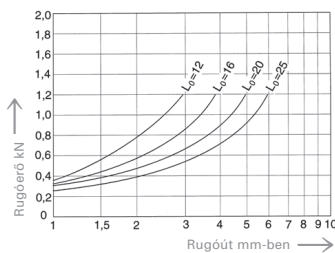

1. Ábra Rugó PUR 16