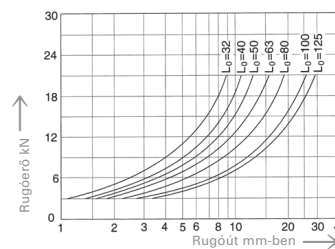

7. Ábra Rugó PUR 63