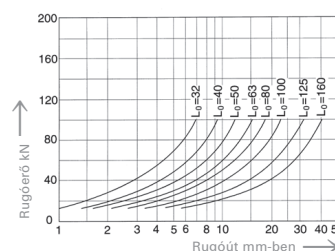

Elastomer-rugók

Beépítési példák

Az SZ8590 gumirugók erő-út diagramja

beépítési példa

1. Ábra Rugó PUR 16

2. Ábra Rugó PUR 20

3. Ábra Rugó PUR 25

4. Ábra Rugó PUR 32

5. Ábra Rugó PUR 40

6. Ábra Rugó PUR 50

7. Ábra Rugó PUR 63

8. Ábra Rugó PUR 80

9. Ábra Rugó PUR 100

10. Ábra Rugó PUR 125