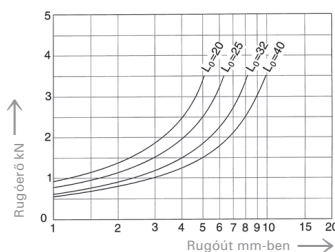

Rend. szán
a mérettel
kiegészítve

Rendelési példa: Gumirugó SZ 8590

$D_a = 50$ mm, $L_0 = 63$ mm

Kiegészítés 050 x 063

Rend. szám: SZ 8590.050 x 063

D_a	D_i	L_0	D_b	D_1	Rend. sz. SZ 8590. <input type="checkbox"/> x <input type="checkbox"/>
16	6,5	12	20	28	▲
		16			016 x 012
		20			016 x 016
		25			016 x 020
					016 x 025
20	8,5	16	25	32	020 x 016
		20			020 x 020
		25			020 x 025
		32			020 x 032
25	10,5	20	31	36	025 x 020
		25			025 x 025
		32			025 x 032
		40			025 x 040
32	13,5	32	40	45	032 x 032
		40			032 x 040
		50			032 x 050
		63			032 x 063
40	13,5	32	50	56	040 x 032
		40			040 x 040
		50			040 x 050
		63			040 x 063
		80			040 x 080
50	17	32	63	71	050 x 032
		40			050 x 040
		50			050 x 050
		63			050 x 063
		80			050 x 080
		100			050 x 100
63	17	32	79	90	063 x 032
		40			063 x 040
		50			063 x 050
		63			063 x 063
		80			063 x 080
		100			063 x 100
80	21	32	100	112	080 x 032
		40			080 x 040
		50			080 x 050
		63			080 x 063
		80			080 x 080
		100			080 x 100
100	21	32	125	140	100 x 032
		40			100 x 040
		50			100 x 050
		63			100 x 063
		80			100 x 080
		100			100 x 100
125	27	32	156	180	125 x 032
		40			125 x 040
		50			125 x 050
		63			125 x 063
		80			125 x 080
		100			125 x 100
	125	125 x 125			
	160	125 x 160			

Elastomer-rugók

Beépítési példák

Az SZ8590 gumirugók erő-út diagramja

beépítési példa

1. Ábra Rugó PUR 16

2. Ábra Rugó PUR 20

3. Ábra Rugó PUR 25

4. Ábra Rugó PUR 32