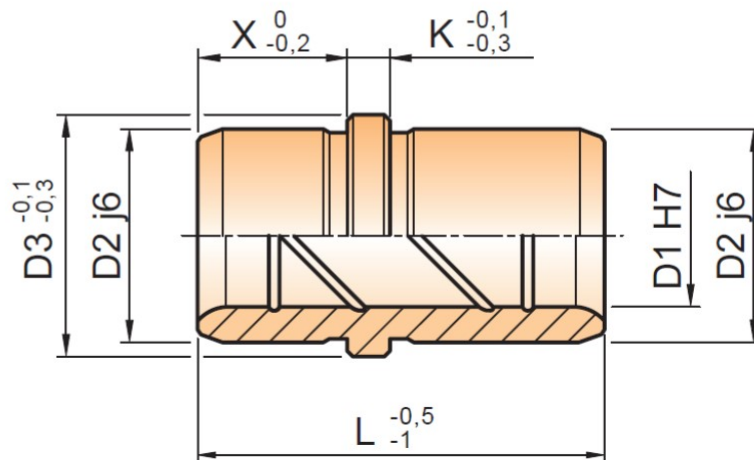

Vezetőpersely

Cikkszám: R-B3B
 Alapanyag: bronz

Cikkszám	D1	D2	D3	K	X	L
R-B3B 12x32	12	18	22	5	16	32
R-B3B 12x40	12	18	22	5	16	40
R-B3B 14x32	14	20	24	5	16	32
R-B3B 14x40	14	20	24	5	16	40
R-B3B 16x32	16	22	26	5	16	32
R-B3B 16x40	16	22	26	5	16	40
R-B3B 18x32	18	26	30	5	16	32
R-B3B 18x40	18	26	30	5	16	40
R-B3B 20/28x32	20	28	32	6	16	32
R-B3B 20/28x40	20	28	32	6	16	40
R-B3B 20/30x32	20	30	34	6	16	32
R-B3B 20/30x40	20	30	34	6	16	40
R-B3B 25/34x32	25	34	38	7	16	32
R-B3B 25/34x40	25	34	38	7	16	40
R-B3B 25/36x32	25	36	40	7	16	32
R-B3B 25/36x40	25	36	40	7	16	40
R-B3B 32x50	32	40	45	7	25	50
R-B3B 32x65	32	40	45	7	25	65
R-B3B 40x65	40	48	52	8	32	65
R-B3B 40x80	40	48	52	8	32	80
R-B3B 50x70	50	60	65	10	32	70
R-B3B 50x90	50	60	65	10	32	90