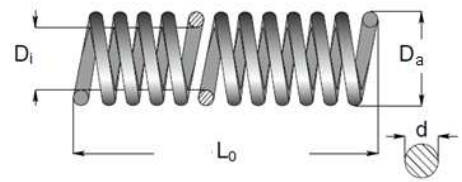

Szabványos csavarrugók méretválasztéka

Huzalátmérő szerint növekvő sorrendben

d	Da	l ₀	Di	Termékszám	
0,4	3	10	2	RL 03 - 010	
		15	2	RL 03 - 015	
		20	2	RL 03 - 020	
		25	2	RL 03 - 025	
		300	2	RL 03 - 300	
0,6	4	10	2,6	RL 04 - 010	
		15	2,6	RL 04 - 015	
		20	2,6	RL 04 - 020	
		25	2,6	RL 04 - 025	
		30	2,6	RL 04 - 030	
		300	2,6	RL 04 - 300	
	6	16	4,7	SZ8111.06 x 016	
		25	4,7	SZ8111.06 x 025	
		38	4,7	SZ8111.06 x 038	
		51	4,7	SZ8111.06 x 051	
	0,8	6	16	4,2	SZ8112.06 x 016
			25	4,2	SZ8112.06 x 025
38			4,2	SZ8112.06 x 038	
51			4,2	SZ8112.06 x 051	
8		16	6,2	SZ8111.08 x 016	
		25	6,2	SZ8111.08 x 025	
		38	6,2	SZ8111.08 x 038	
		51	6,2	SZ8111.08 x 051	
0,9	6	15	4	RL 06 - 015	
		20	4	RL 06 - 020	
		25	4	RL 06 - 025	
		30	4	RL 06 - 030	
		35	4	RL 06 - 035	
		300	4	RL 06 - 300	
1	6	16	3,9	SZ8113.06 x 016	
		25	3,9	SZ8113.06 x 025	
		38	3,9	SZ8113.06 x 038	
		51	3,9	SZ8113.06 x 051	
	8	16	5,8	SZ8112.08 x 016	
		25	5,8	SZ8112.08 x 025	
		38	5,8	SZ8112.08 x 038	
		51	5,8	SZ8112.08 x 051	
1,2	6	16	3,5	SZ8114.06 x 016	
		25	3,5	SZ8114.06 x 025	
		38	3,5	SZ8114.06 x 038	
		51	3,5	SZ8114.06 x 051	
	8	15	5,4	RL 08 - 015	
		20	5,4	RL 08 - 020	
		25	5,4	RL 08 - 025	
		30	5,4	RL 08 - 030	
		35	5,4	RL 08 - 035	
		40	5,4	RL 08 - 040	
		16	5,5	SZ8113.08 x 016	
		25	5,5	SZ8113.08 x 025	
		38	5,5	SZ8113.08 x 038	
		51	5,5	SZ8113.08 x 051	
		300	5,4	RL 08 - 300	