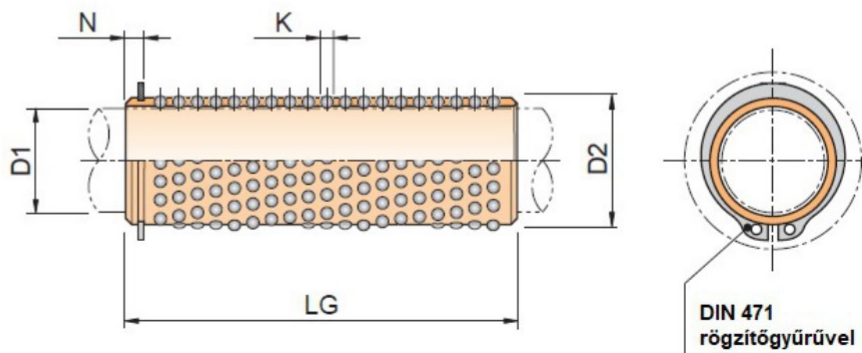

Golyóskosár

Cikkszám: R-GSA
 DIN 471 rögzítőgyűrűvel

A golyók anyaga:
 edzett acél (DIN 5401)

Cikkszám	D1	D2	K	LG	N	golyók száma
R-GSA1240	12	16	2	40	2,2	176
R-GSA1256	12	16	2	56	2,9	272
R-GSA1531	15	21	3	31	2,9	96
R-GSA1540	15	21	3	40	2,9	128
R-GSA1545	15	21	3	45	2,9	144
R-GSA1556	15	21	3	56	2,9	192
R-GSA1563	15	21	3	63	2,9	224
R-GSA1571	15	21	3	71	2,9	256
R-GSA1631	16	22	3	31	2,9	96
R-GSA1640	16	22	3	40	2,9	128
R-GSA1645	16	22	3	45	2,9	144
R-GSA1656	16	22	3	56	2,9	192
R-GSA1663	16	21	3	63	2,9	224
R-GSA1671	16	21	3	71	2,9	256
R-GSA1845	18	24	3	45	2,9	180
R-GSA1856	18	24	3	56	2,9	240
R-GSA1871	18	24	3	71	2,9	320
R-GSA1945	19	25	3	45	2,9	180
R-GSA1956	19	25	3	56	2,9	240
R-GSA1971	19	25	3	71	2,9	320
R-GSA1980	19	25	3	80	2,9	360
R-GSA1995	19	25	3	95	2,9	440
R-GSA2045	20	26	3	45	2,9	180
R-GSA2056	20	26	3	56	2,9	240
R-GSA2071	20	26	3	71	2,9	320
R-GSA2080	20	26	3	80	2,9	360
R-GSA2095	20	26	3	95	2,9	440
R-GSA2440	24	30	3	40	3,2	160
R-GSA2445	24	30	3	45	3,2	180
R-GSA2456	24	30	3	56	3,2	240
R-GSA2471	24	30	3	71	3,2	320
R-GSA2480	24	30	3	80	3,2	360
R-GSA2495	24	30	3	95	3,2	440