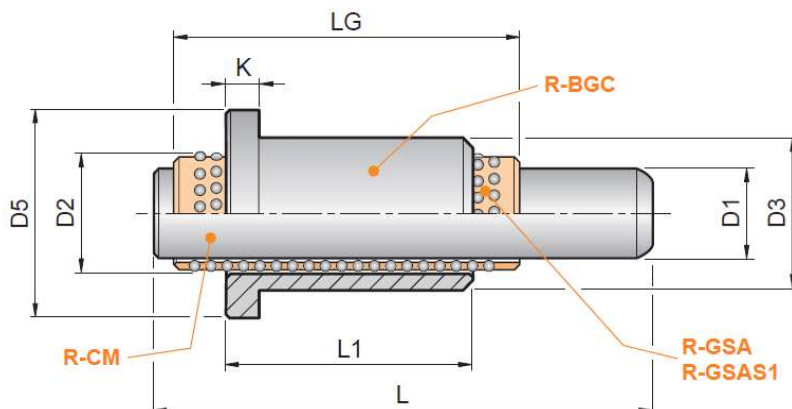

Komplett golyós vezetés

Cikkszám: R-SET C
R-CM + R-GSA / R-GSAS1 + R-BGC

R-CM vezetőoszlop Anyag: 100 Cr6 Keménység: 60÷64 HRC		
Cikkszám	D1	L
R-CM 3x30	3	30
R-CM 3xL	3	vevői igény szerint
R-CM 3x60	3	60
R-CM 4x30	4	30
R-CM 4xL	4	vevői igény szerint
R-CM 4x60	4	60
R-CM 5x40	5	40
R-CM 5xL	5	vevői igény szerint
R-CM 5xL	5	vevői igény szerint
R-CM 5x80	5	80
R-CM 6x40	6	40
R-CM 6xL	6	vevői igény szerint
R-CM 6xL	6	vevői igény szerint
R-CM 6xL	6	vevői igény szerint
R-CM 6x80	6	80
R-CM 8x50	8	50
R-CM 8xL	8	vevői igény szerint
R-CM 8xL	8	vevői igény szerint
R-CM 8xL	8	vevői igény szerint
R-CM 8x100	8	800
R-CM 10x60	10	60
R-CM 10xL	10	vevői igény szerint
R-CM 10xL	10	vevői igény szerint
R-CM 10x120	10	120
R-CM 12x60	12	60
R-CM 12xL	12	vevői igény szerint
R-CM 12xL	12	vevői igény szerint
R-CM 12x120	12	120

R-GSA / R-GSAS1 golyós kosár Anyag: sárgaréz Golyók: edzett acél (DIN 5401)			
Cikkszám	D1	LG	D2
R-GSA 3x10	3	10	5
R-GSA 3x15	3	15	5
R-GSA 3x20	3	20	5
R-GSA 4x10	4	10	6
R-GSA 4x15	4	15	6
R-GSA 4x20	4	20	6
R-GSA 5x10	5	10	7
R-GSA 5x15	5	15	7
R-GSA 5x20	5	20	7
R-GSA 5x25	5	25	7
R-GSA 6x10	6	10	7
R-GSA 6x15	6	15	8
R-GSA 6x20	6	20	8
R-GSA 6x25	6	25	8
R-GSA 6x30	6	30	8
R-GSA 8x10	8	10	10
R-GSA 8x15	8	15	10
R-GSA 8x20	8	20	10
R-GSA 8x25	8	25	10
R-GSA 8x30	8	30	10
R-GSA 10x15	10	15	12
R-GSA 10x20	10	20	12
R-GSA 10x25	10	25	12
R-GSA 10x30	10	30	12
R-GSAS1 12x20	12	20	14
R-GSAS1 12x25	12	25	14
R-GSAS1 12x30	12	30	14
R-GSAS1 12x40	12	40	14