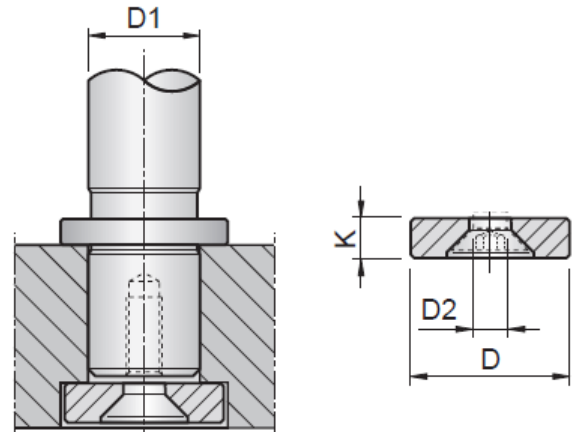

Rögzítőtárca

Cikkszám: R-RTI
Alapanyag: 1.1730
edzett acél

Cikkszám	D1	D	D2	K
R-RTI 22	15-16	22	8,5	6
R-RTI 25	19-20	25	8,5	6
R-RTI 32	24-25	32	8,5	6
R-RTI 40	30-32	40	8,5	6
R-RTI 50	38-40	50	8,5	6
R-RTI 60	48-50	60	8,5	6
R-RTI 70	60-63	70	8,5	6
R-RTI 93	80	93	12,5	12

Rögzítőelemek

Cikkszám: R-ST 5270

Cikkszám: R-ST 1 M6
ISO 6-os típus
M6x15-ös csavarral

Cikkszám: R-ST 23
ISO 23-as típus

Cikkszám: R-ST 2 M8
ISO 8-as típus
M8x20-as csavarral

Cikkszám: R-ST 2P M8
Erősített ISO 8-as típus
M8x20-as csavarral