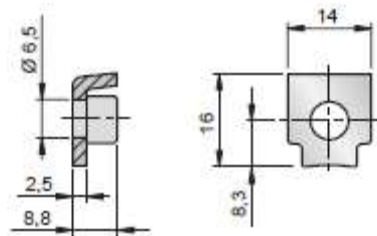

Rögzítőtárca

Cikkszám: R-RTI
Alapanyag: 1.1730
edzett acél

Cikkszám	D1	D	D2	K
R-RTI 22	15-16	22	8,5	6
R-RTI 25	19-20	25	8,5	6
R-RTI 32	24-25	32	8,5	6
R-RTI 40	30-32	40	8,5	6
R-RTI 50	38-40	50	8,5	6
R-RTI 60	48-50	60	8,5	6
R-RTI 70	60-63	70	8,5	6
R-RTI 93	80	93	12,5	12

Rögzítőelemek

Cikkszám: R-ST 5270

Cikkszám: R-ST 1 M6
ISO 6-os típus
M6x15-ös csavarral

Cikkszám: R-ST 23
ISO 23-as típus

Cikkszám: R-ST 2 M8
ISO 8-as típus
M8x20-as csavarral

Cikkszám: R-ST 2P M8
Erősített ISO 8-as típus
M8x20-as csavarral