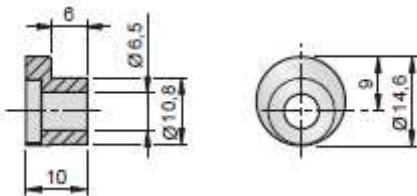

Rögzítőtárca

Cikkszám: R-RTI
Alapanyag: 1.1730
edzett acél

Cikkszám	D1	D	D2	K
R-RTI 22	15-16	22	8,5	6
R-RTI 25	19-20	25	8,5	6
R-RTI 32	24-25	32	8,5	6
R-RTI 40	30-32	40	8,5	6
R-RTI 50	38-40	50	8,5	6
R-RTI 60	48-50	60	8,5	6
R-RTI 70	60-63	70	8,5	6
R-RTI 93	80	93	12,5	12

Rögzítőelemek

Cikkszám: R-ST 5270

Cikkszám: R-ST 1 M6
ISO 6-os típus
M6x15-ös csavarral

Cikkszám: R-ST 23
ISO 23-as típus

Cikkszám: R-ST 2 M8
ISO 8-as típus
M8x20-as csavarral

Cikkszám: R-ST 2P M8
Erősített ISO 8-as típus
M8x20-as csavarral