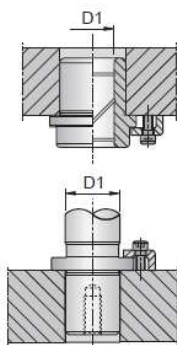

Rögzítőtárca

Cikkszám: R-RTI
Alapanyag: 1.1730
edzett acél

Cikkszám	D1	D	D2	K
R-RTI 22	15-16	22	8,5	6
R-RTI 25	19-20	25	8,5	6
R-RTI 32	24-25	32	8,5	6
R-RTI 40	30-32	40	8,5	6
R-RTI 50	38-40	50	8,5	6
R-RTI 60	48-50	60	8,5	6
R-RTI 70	60-63	70	8,5	6
R-RTI 93	80	93	12,5	12

Rögzítőelemek

Cikkszám: R-ST 5270

Cikkszám: R-ST 1 M6
ISO 6-os típus
M6x15-ös csavarral

Cikkszám: R-ST 23
ISO 23-as típus

Cikkszám: R-ST 2 M8
ISO 8-as típus
M8x20-as csavarral

Cikkszám: R-ST 2P M8
Erősített ISO 8-as típus
M8x20-as csavarral