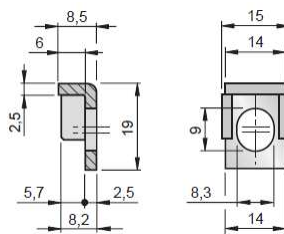

Rögzítőelemek

Cikkszám: R-ST 5270

Cikkszám: R-ST 1 M6
ISO 6-os típus
M6x15-ös csavarral

Cikkszám: R-ST 23
ISO 23-as típus

Cikkszám: R-ST 2 M8
ISO 8-as típus
M8x20-as csavarral

Cikkszám: R-ST 2P M8
Erősített ISO 8-as típus
M8x20-as csavarral