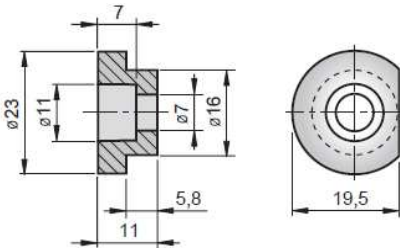

Rögzítőelemek

Cikkszám: R-ST 5270

Cikkszám: R-ST 1 M6
ISO 6-os típus
M6x15-ös csavarral

Cikkszám: R-ST 23
ISO 23-as típus

Cikkszám: R-ST 2 M8
ISO 8-as típus
M8x20-as csavarral

Cikkszám: R-ST 2P M8
Erősített ISO 8-as típus
M8x20-as csavarral