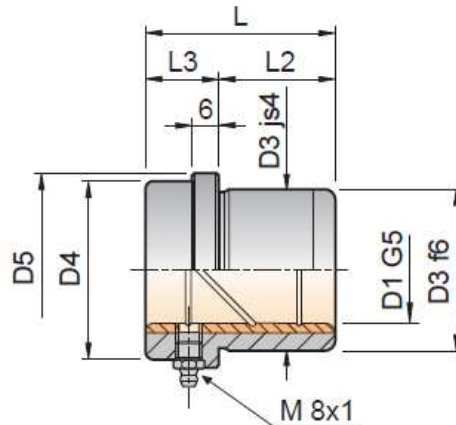

Bronzbetétes vezetőpersely peremmel

Cikkszám: R-BEBA-5
 Alapanyag: 1.7131 edzett acél
 bronzbetéttel
 Keménység: 52-54 HRC
 ISO 9448

| R-BEBA-5 | | | | | | | |
|----------------|----|-----|-----|-----|----|----|------|
| Cikkszám | D1 | D3 | D4 | D5 | L2 | L | R |
| R-BEBA-5 19x35 | 19 | 32 | 32 | 40 | 23 | 35 | 26 |
| R-BEBA-5 20x35 | 20 | 32 | 32 | 40 | 23 | 35 | 26 |
| R-BEBA-5 24x35 | 24 | 40 | 40 | 48 | 23 | 35 | 30 |
| R-BEBA-5 25x35 | 25 | 40 | 40 | 48 | 23 | 35 | 30 |
| R-BEBA-5 30x42 | 30 | 48 | 48 | 56 | 30 | 42 | 33,5 |
| R-BEBA-5 32x42 | 32 | 48 | 48 | 56 | 30 | 42 | 33,5 |
| R-BEBA-5 38x52 | 38 | 58 | 58 | 66 | 37 | 52 | 38,5 |
| R-BEBA-5 40x52 | 40 | 58 | 58 | 66 | 37 | 52 | 38,5 |
| R-BEBA-5 48x65 | 48 | 70 | 70 | 80 | 47 | 65 | 45,5 |
| R-BEBA-5 50x65 | 50 | 70 | 70 | 80 | 47 | 65 | 45,5 |
| R-BEBA-5 60x80 | 60 | 85 | 85 | 95 | 60 | 80 | 53 |
| R-BEBA-5 63x80 | 63 | 85 | 85 | 95 | 60 | 80 | 53 |
| R-BEBA-5 80x80 | 80 | 105 | 105 | 118 | 60 | 80 | 64,5 |