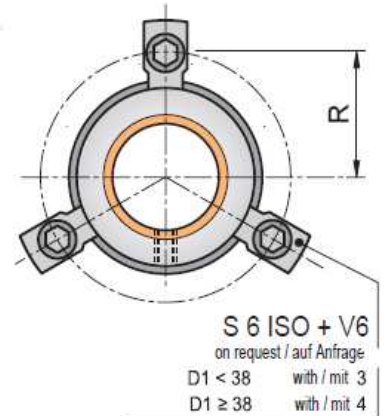

Bronzbetétes vezetőpersely peremmel

Cikkszám: R-BEBA-5
 Alapanyag: 1.7131 edzett acél
 bronzbetéttel
 Keménység: 52-54 HRC
 ISO 9448

| R-BEBA-5 | | | | | | | |
|----------------|----|-----|-----|-----|----|----|------|
| Cikkszám | D1 | D3 | D4 | D5 | L2 | L | R |
| R-BEBA-5 19x35 | 19 | 32 | 32 | 40 | 23 | 35 | 26 |
| R-BEBA-5 20x35 | 20 | 32 | 32 | 40 | 23 | 35 | 26 |
| R-BEBA-5 24x35 | 24 | 40 | 40 | 48 | 23 | 35 | 30 |
| R-BEBA-5 25x35 | 25 | 40 | 40 | 48 | 23 | 35 | 30 |
| R-BEBA-5 30x42 | 30 | 48 | 48 | 56 | 30 | 42 | 33,5 |
| R-BEBA-5 32x42 | 32 | 48 | 48 | 56 | 30 | 42 | 33,5 |
| R-BEBA-5 38x52 | 38 | 58 | 58 | 66 | 37 | 52 | 38,5 |
| R-BEBA-5 40x52 | 40 | 58 | 58 | 66 | 37 | 52 | 38,5 |
| R-BEBA-5 48x65 | 48 | 70 | 70 | 80 | 47 | 65 | 45,5 |
| R-BEBA-5 50x65 | 50 | 70 | 70 | 80 | 47 | 65 | 45,5 |
| R-BEBA-5 60x80 | 60 | 85 | 85 | 95 | 60 | 80 | 53 |
| R-BEBA-5 63x80 | 63 | 85 | 85 | 95 | 60 | 80 | 53 |
| R-BEBA-5 80x80 | 80 | 105 | 105 | 118 | 60 | 80 | 64,5 |