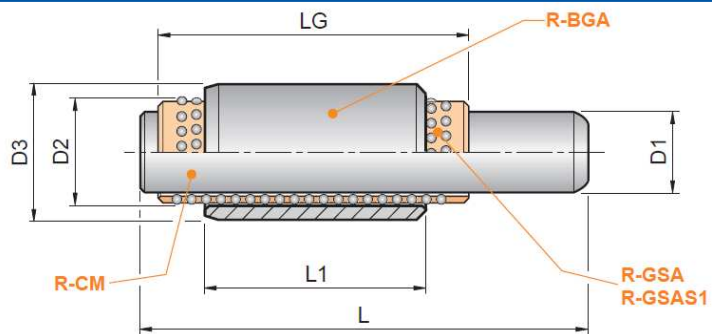

Komplett golyós vezetés

Cikkszám: R-SET A
R-CM + R-GSA / R-GSAS1 + R-BGA

R-CM vezetőoszlop Anyag: 100 Cr6 Keménység: 60÷64 HRC		
Cikkszám	D1	L
R-CM 3x30	3	30
R-CM 3xL	3	vevői igény szerint
R-CM 3xL	3	vevői igény szerint
R-CM 3xL	3	vevői igény szerint
R-CM 3x60	3	60
R-CM 4x30	4	30
R-CM 4xL	4	vevői igény szerint
R-CM 4xL	4	vevői igény szerint
R-CM 4xL	4	vevői igény szerint
R-CM 4x60	4	60
R-CM 5x40	5	40
R-CM 5xL	5	vevői igény szerint
R-CM 5xL	5	vevői igény szerint
R-CM 5xL	5	vevői igény szerint
R-CM 5x80	5	80
R-CM 6x40	6	40
R-CM 6xL	6	vevői igény szerint
R-CM 6xL	6	vevői igény szerint
R-CM 6xL	6	vevői igény szerint
R-CM 6xL	6	vevői igény szerint
R-CM 6xL	6	vevői igény szerint
R-CM 6xL	6	vevői igény szerint
R-CM 6x80	6	80
R-CM 8x50	8	50
R-CM 8xL	8	vevői igény szerint
R-CM 8xL	8	vevői igény szerint
R-CM 8xL	8	vevői igény szerint
R-CM 8xL	8	vevői igény szerint
R-CM 8xL	8	vevői igény szerint
R-CM 8xL	8	vevői igény szerint
R-CM 8x100	8	100
R-CM 10x60	10	60
R-CM 10xL	10	vevői igény szerint
R-CM 10xL	10	vevői igény szerint
R-CM 10xL	10	vevői igény szerint
R-CM 10xL	10	vevői igény szerint
R-CM 10xL	10	vevői igény szerint
R-CM 10x120	10	120
R-CM 12x60	12	60
R-CM 12xL	12	vevői igény szerint
R-CM 12xL	12	vevői igény szerint
R-CM 12xL	12	vevői igény szerint
R-CM 12x120	12	120

R-GSA / R-GSAS1 golyós kosár Anyag: sárgaréz Golyók: edzett acél (DIN 5401)			
Cikkszám	D1	LG	D2
R-GSA 3x10	3	10	5
R-GSA 3x15	3	15	5
R-GSA 3x20	3	20	5
R-GSA 4x10	4	10	6
R-GSA 4x15	4	15	6
R-GSA 4x20	4	20	6
R-GSA 5x10	5	10	7
R-GSA 5x15	5	15	7
R-GSA 5x20	5	20	7
R-GSA 5x25	5	25	7
R-GSA 6x10	6	10	8
R-GSA 6x15	6	15	8
R-GSA 6x20	6	20	8
R-GSA 6x25	6	25	8
R-GSA 6x30	6	30	8
R-GSA 8x10	8	10	10
R-GSA 8x15	8	15	10
R-GSA 8x20	8	20	10
R-GSA 8x25	8	25	10
R-GSA 8x30	8	30	10
R-GSAS1 12x20	12	20	14
R-GSAS1 12x25	12	25	14
R-GSAS1 12x30	12	30	14
R-GSAS1 12x40	12	40	14